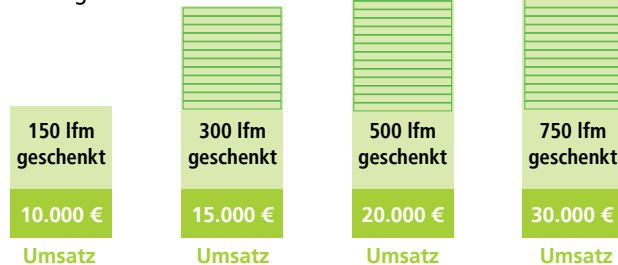

ONLINE – Projektservice

Im „KUNDEN-LOGIN“ werden für Stammkunden alle Projektunterlagen, wie Angebot, Montagepläne etc. online vorgehalten.

Aufmaß - Service

Nach Auftragsingang erhalten Sie kostenfrei die Aufmaßlisten für Ihre genaue Vorkalkulation und zeitnahe Rechnungslegung an Ihren Kunden.

Plan – Service

Ihr Bauholz wird sortiert und mit Bauteilnummern versehen angeliefert. Die zugehörigen Montagepläne ermöglichen eine schnelle und unproblematische Montage. Die Pläne werden regendicht, in Schutzhüllen verschweißt, auf die Baustelle geliefert.

Fachberater / Meister – Service

Ein Fachberater / Meister kann Ihnen auf Wunsch für die Umsetzung Ihrer Bauaufgabe zur Verfügung stehen. Dieser Service wird lediglich zum Selbstkostenpreis an Sie weiterberechnet.

Montagematerial – Service

Eine Komplettlieferung von Montage- und Ausbaumaterial, wie Befestigungsmittel, Platten, Schalung, Latten, Hobelware, Farbe ... ist natürlich, mit uns als Partner, möglich.

Transport / Entlade – Service

Entladehilfen (Schlupf) sind bei Anlieferung immer an Bord. Die Lieferung kann auf Wunsch auch mit Kran-LKW erfolgen.

Ihr Plus:

In Ihrer täglichen Arbeit profitieren Sie durch eindeutige Service- und Wettbewerbsvorteile.

Selbst mit einem Abbundumsatz von nur 10.000 € im Jahr werden Sie nicht nur bevorzugt bedient, sondern erhalten eine Rückvergütung wie folgt:

Abbundzentrum Kyffhäuser GmbH & Co. KG
Mönchtor
99718 Trebra

Telefon: +49 36379 469920
Telefax: +49 36379 469918

E-Mail: info@abbundzentrum-kyffhaeuser.de
Internet: www.abbundzentrum-kyffhaeuser.de

QR-Code mit dem Handy scannen und mehr über uns erfahren oder die aktuellen Kontaktdaten direkt auf Ihr Smartphone oder Handy übertragen. Einen QR-Code-Leser finden Sie im jeweiligen Applikationspool Ihres Handybetriebsystems.

Präzision vom Fachmann...
Wir stellen uns vor.